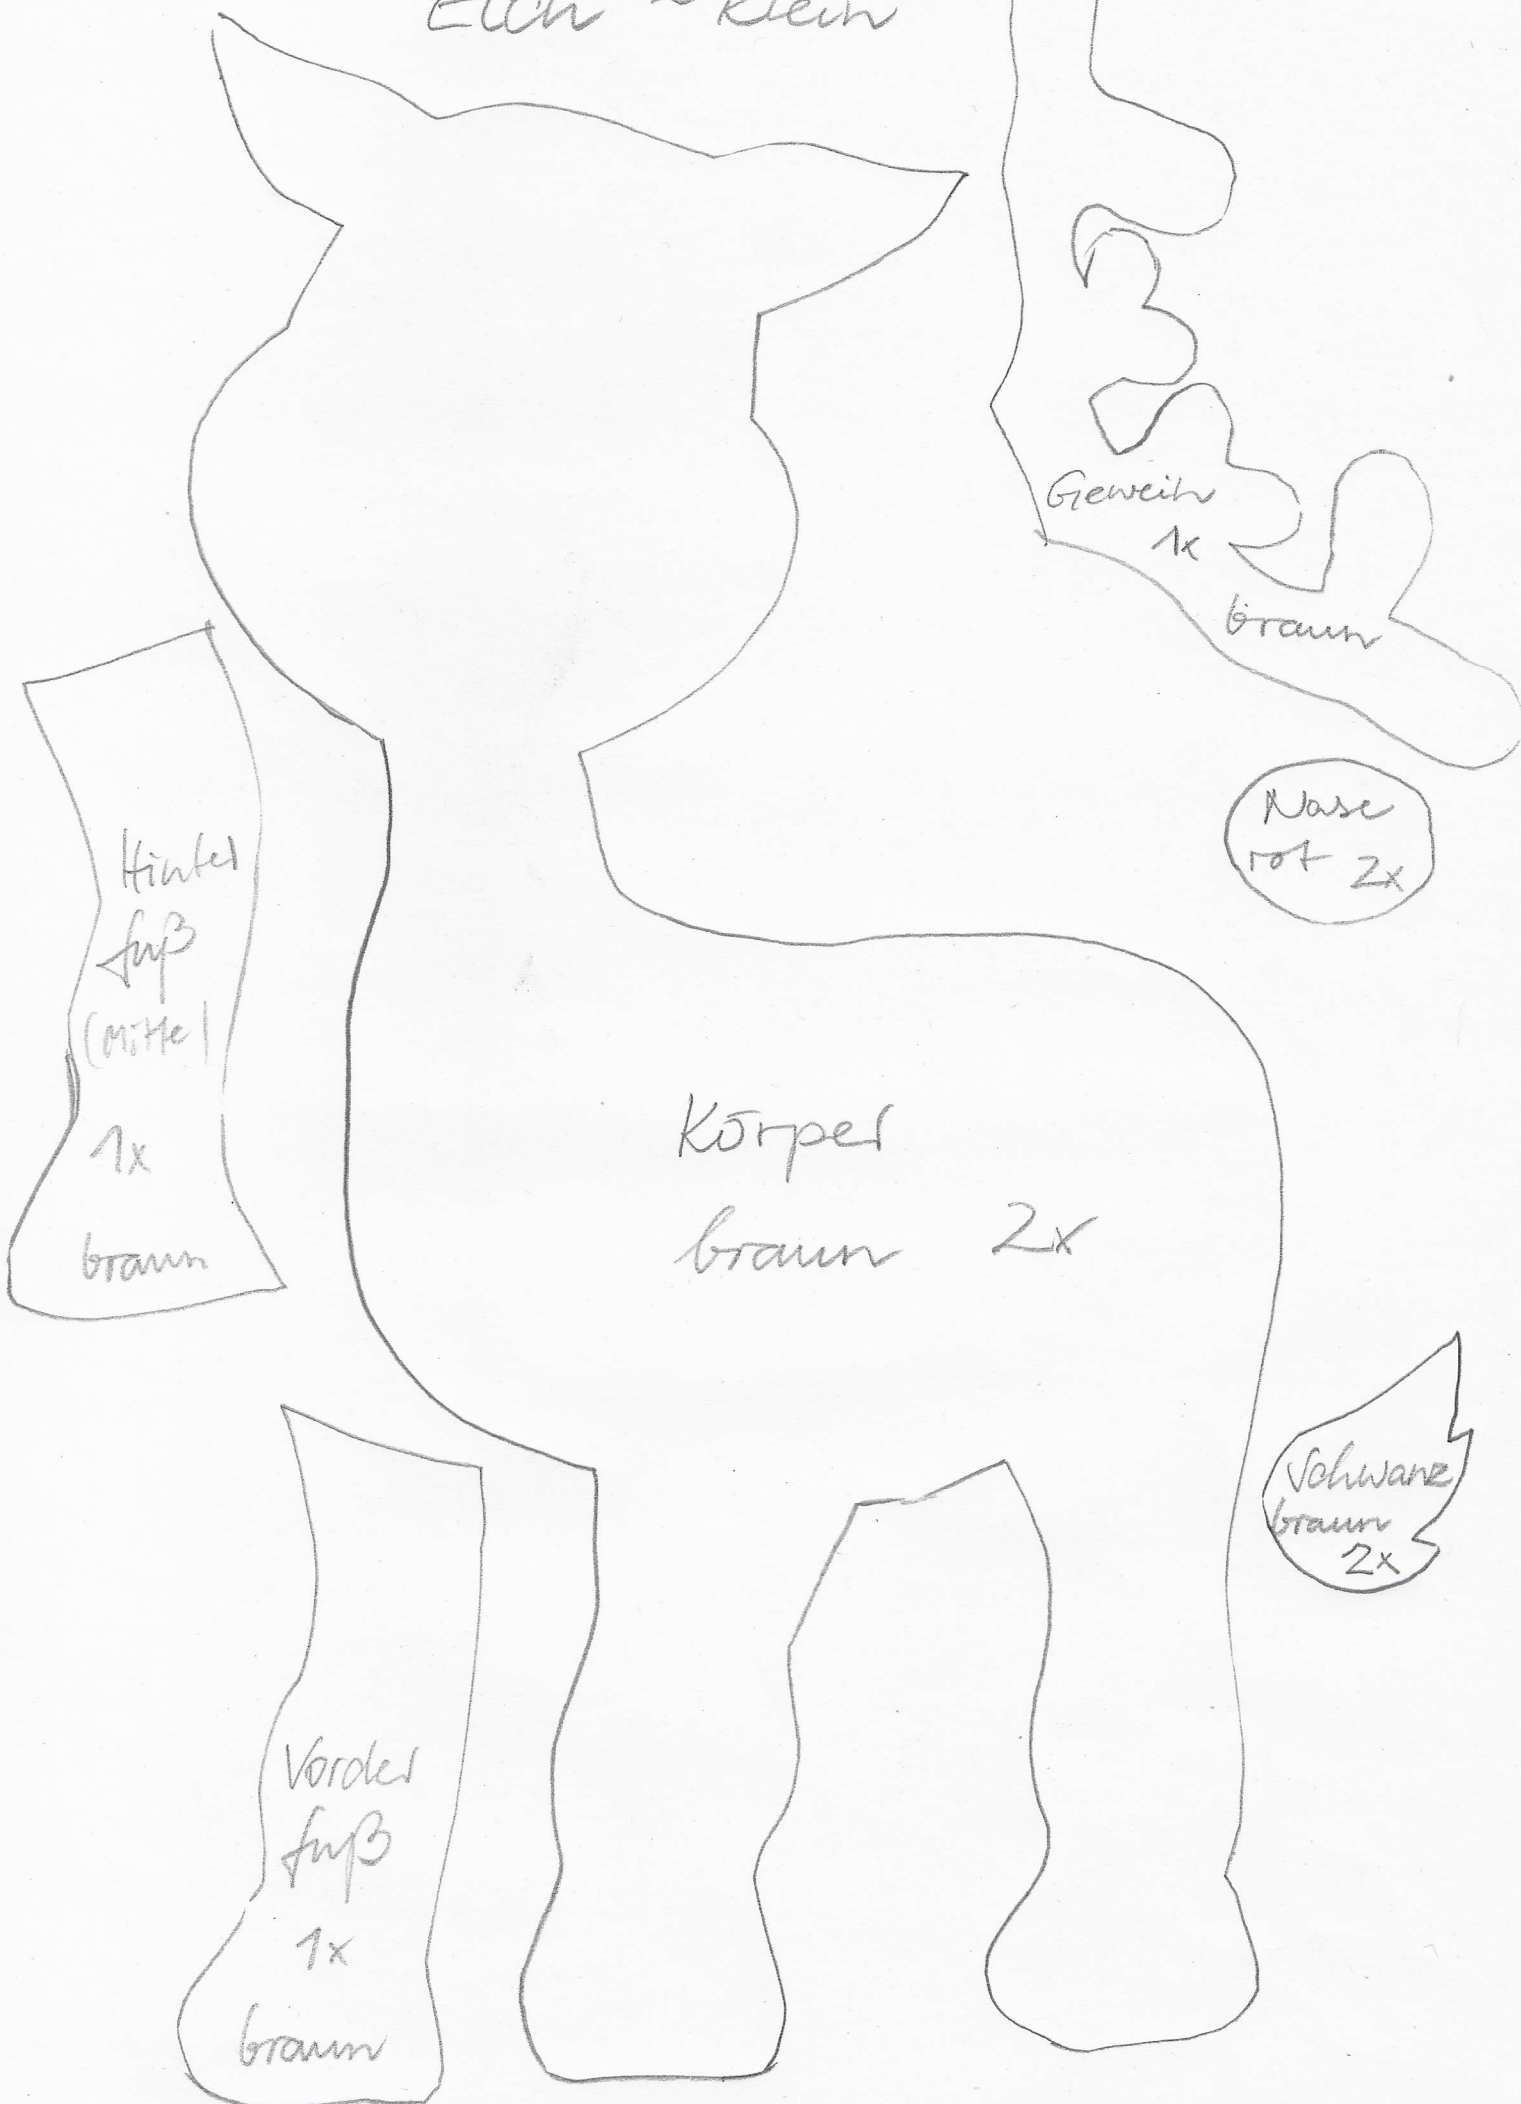

Elch ~ Klein

Hinterfuß
(Mitte)
1x
braun

Körper
braun 2x

Vorderfuß
1x
braun

Geweih
1x
braun

Nase
rot 2x

Schwanz
braun
2x