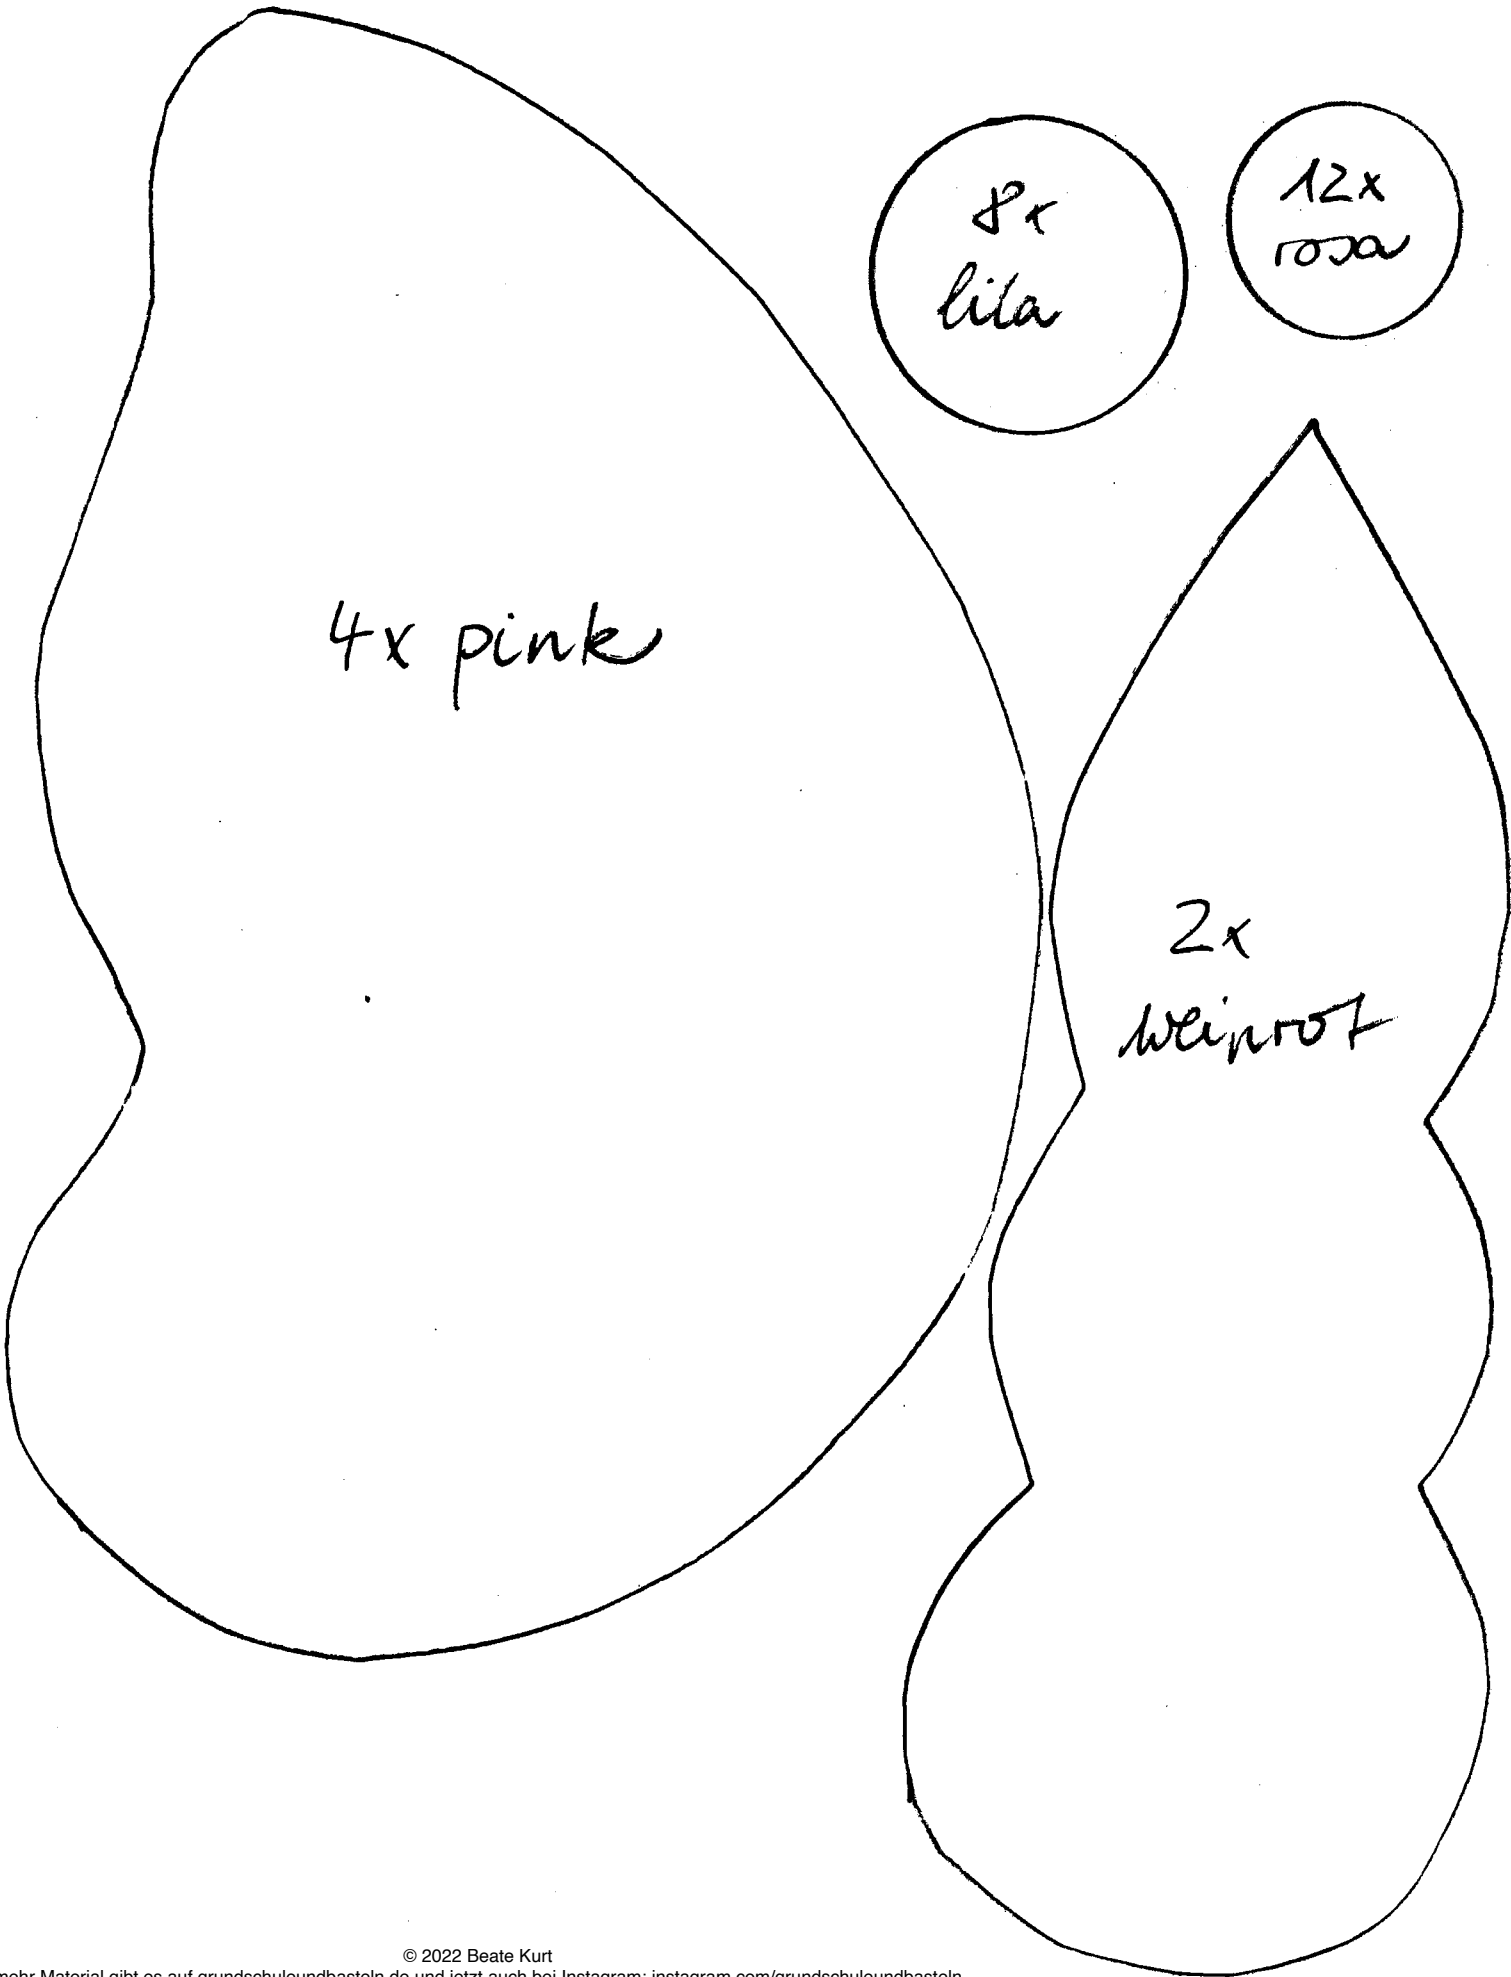

Katerne Schmetterling -1-

4x pink

8x
lila

12x
rosa

2x
Weinrot