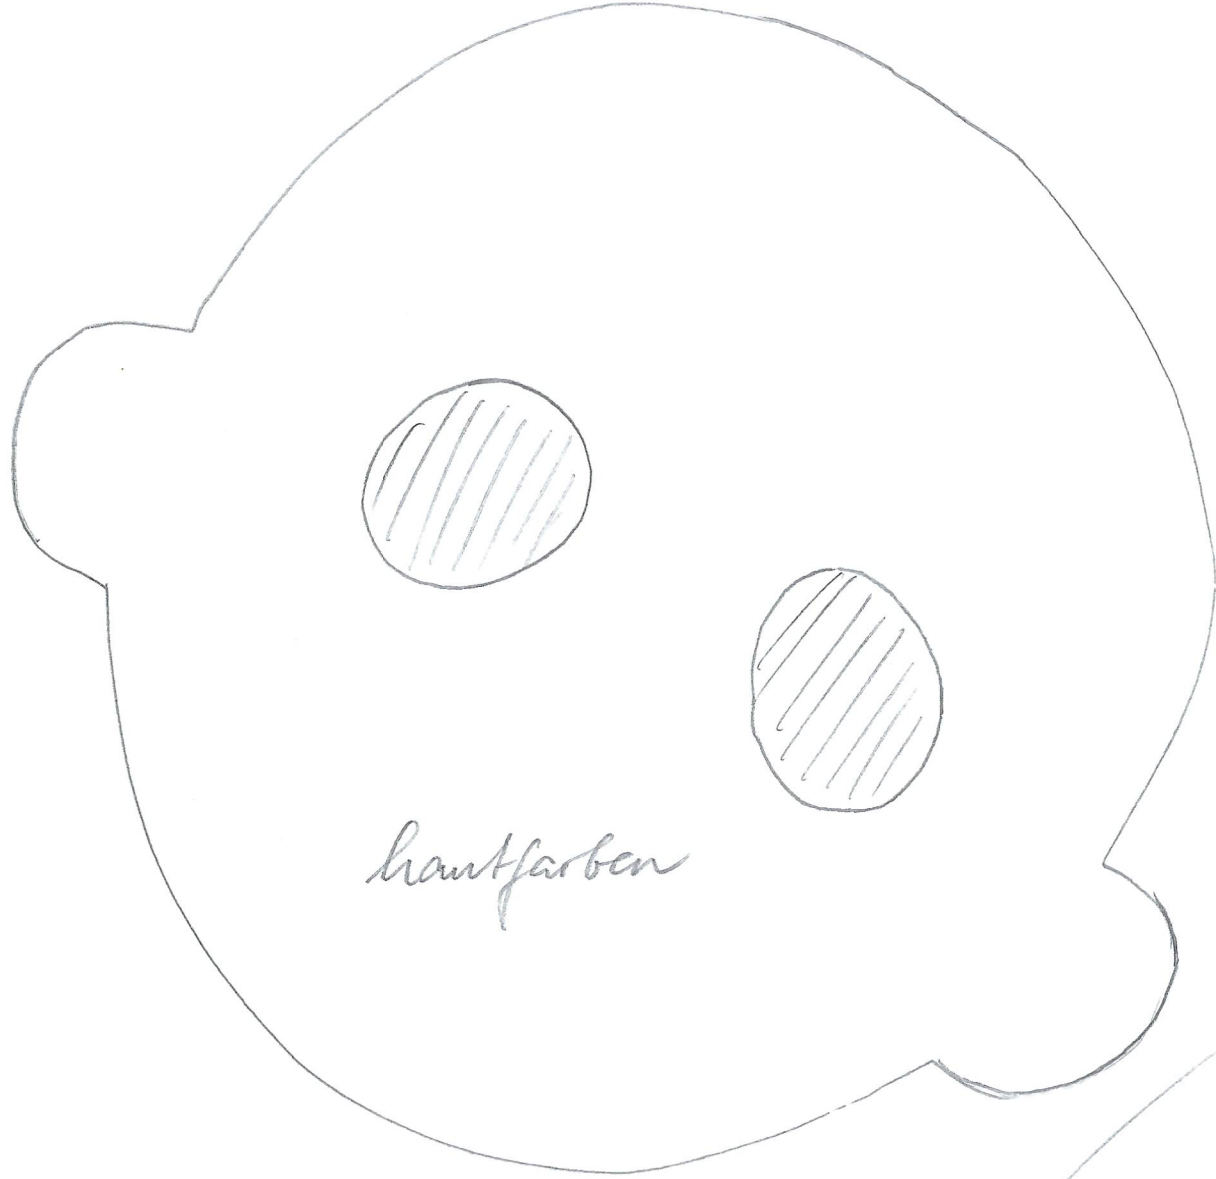

# Maske Prinzessin

- 1 -

hautfarbe

glitzernd

gelb