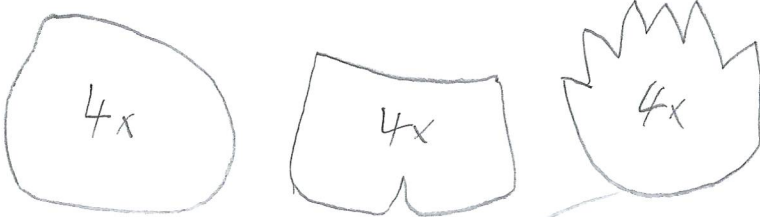

Tischlaterne

Giraffe

dunkelbraun