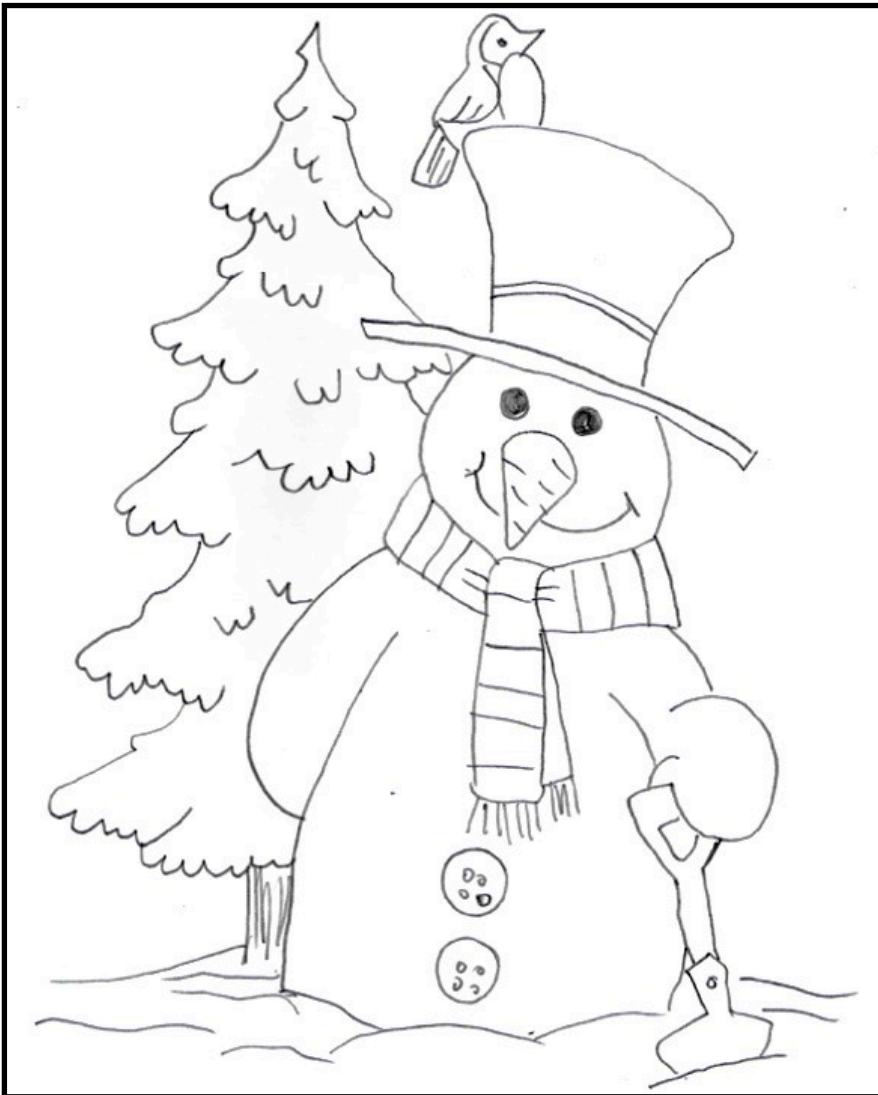

Winter-Lesen-Malen I

- Es schneit große Schneeflocken.
- Eine große Tanne trägt dunkelgrüne Zweige.
- Schneemann Paul freut sich, es ist kalt.
- Er trägt einen rot-grün-gestreiften Schal.
- Sein schwarzer Hut hat ein gelbes Band.
- Eine kleine Blaumeise sitzt auf dem Hut.
- In Pauls Gesicht steckt eine orangene Möhre.
- Auf dem Bauch hat Paul schwarze Knöpfe.
- Was will der Schneemann mit der grauen Schaufel machen?